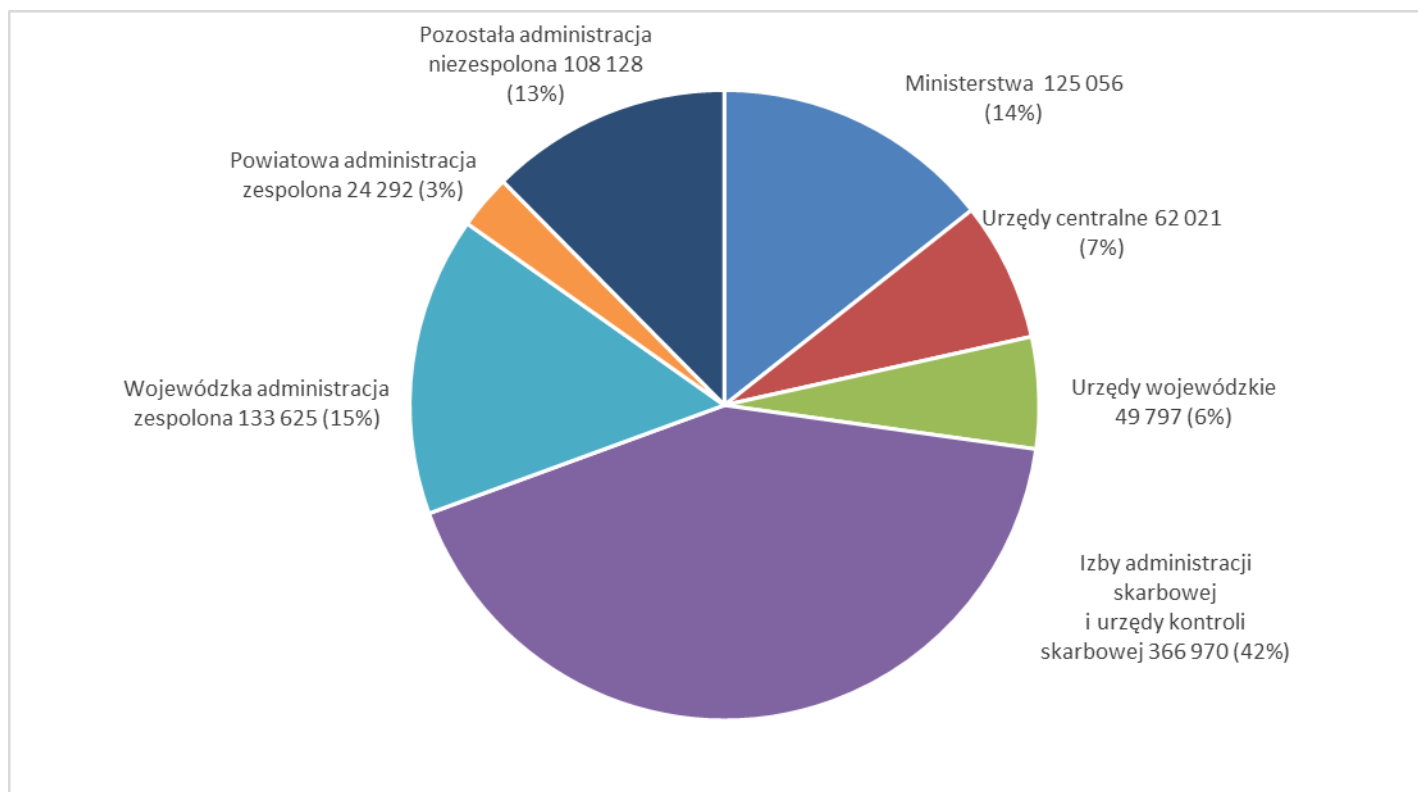

**Godziny nadliczbowe w służbie cywilnej w 2016 r.**
**Wykres 1. Liczba godzin nadliczbowych według statusu członka korpusu służby cywilnej**

**Wykres 2.** Godziny nadliczbowe wypracowane przez poszczególne grupy urzędów

**Wykres 3. Przyczyny nierozliczenia godzin nadliczbowych**