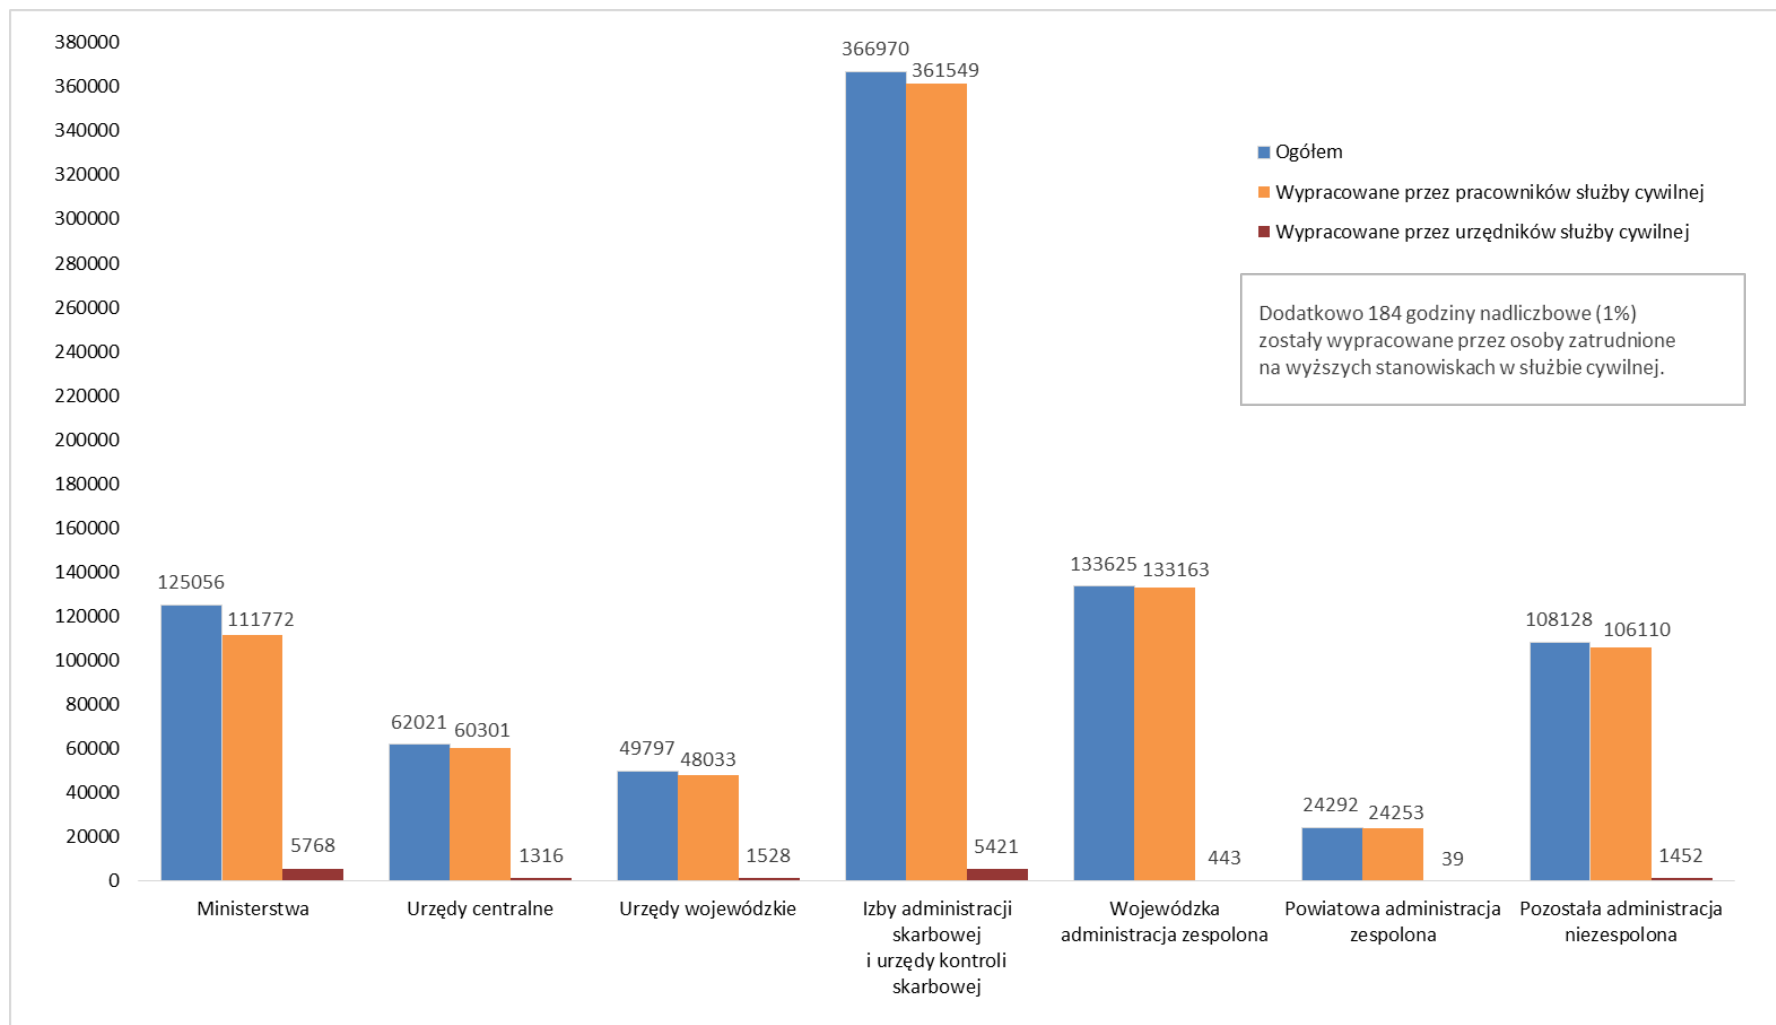

**Godziny nadliczbowe w służbie cywilnej w 2016 r.**
**Wykres 1. Liczba godzin nadliczbowych według statusu członka korpusu służby cywilnej**

**Wykres 2.** Godziny nadliczbowe wypracowane przez poszczególne grupy urzędów

**Wykres 3. Przyczyny nierozliczenia godzin nadliczbowych**